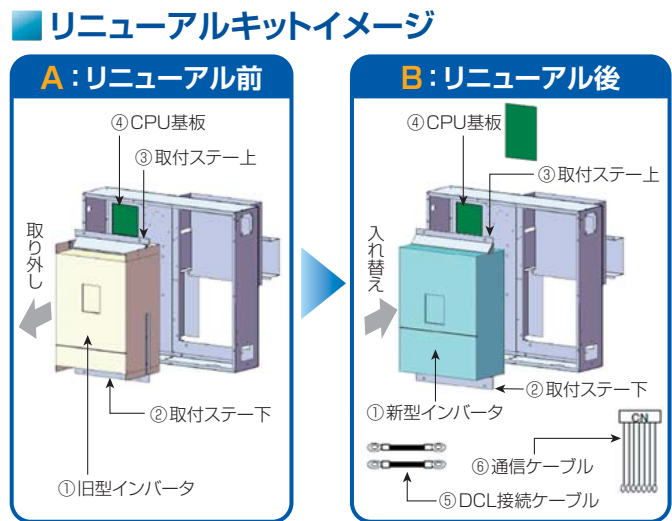

リビルトユニット対応機種

機種分類 公称出力(kW)	給油式(OSP)		無給油式(DSP)	
	NEXTseries	2000シリーズ	単段機	二段機
7.5	○	○	—	—
11	○	○	—	—
15	○	○	—	—
22	○	○	○	—
37	○	○	○	○
55	—	○	○	○
75	—	○	—	○
100	—	○	—	○
150	—	○	—	—

NEXTseries
 2000シリーズ
 NEW DSPシリーズ

その他の機種につきましても、お気軽にご相談ください。

2 圧縮機用インバータ リニューアルのおすすめ

可変速機に搭載のインバータには修理対応が終了した機種もございます。
圧縮機を安心して継続使用いただくためインバータのリニューアルをおすすめいたします。

日立純正
インバータ
リニューアル^{※1}
キット

をおすすめします!

- メーカー純正の更新作業で品質を保証します!
- メーカー技術者による更新作業で安心です!
- 更新後も最新の日立製インバータを使用しており整備対応も安心です!^{※2}

※1 新品・新型インバータに載せ替え
※2 リビルトユニット対応予定

①のインバータを取り外し、
⑥の新しいインバータに入れ替えます。

[対象機種]

OSP-22V5A	OSP-22V6A	OSP-22V5AR	OSP-22V6AR
OSP-37V5A	OSP-37V6A	OSP-37V5AR	OSP-37V6AR
OSP-55V5A	OSP-55V6A	OSP-55V5AR	OSP-55V6AR
OSP-55VW	OSP-55VWR		
OSP-75V5AL	OSP-75V6AL	OSP-75VWL	

1. 電源電圧 200/220V仕様となります。400V仕様につきましてもご注文対応にて承ります。
2. 製造番号により一部対象外となる場合がございます。
3. 無給油式(DSPシリーズ)、その他特殊仕様対応につきましては別途お問い合わせください。