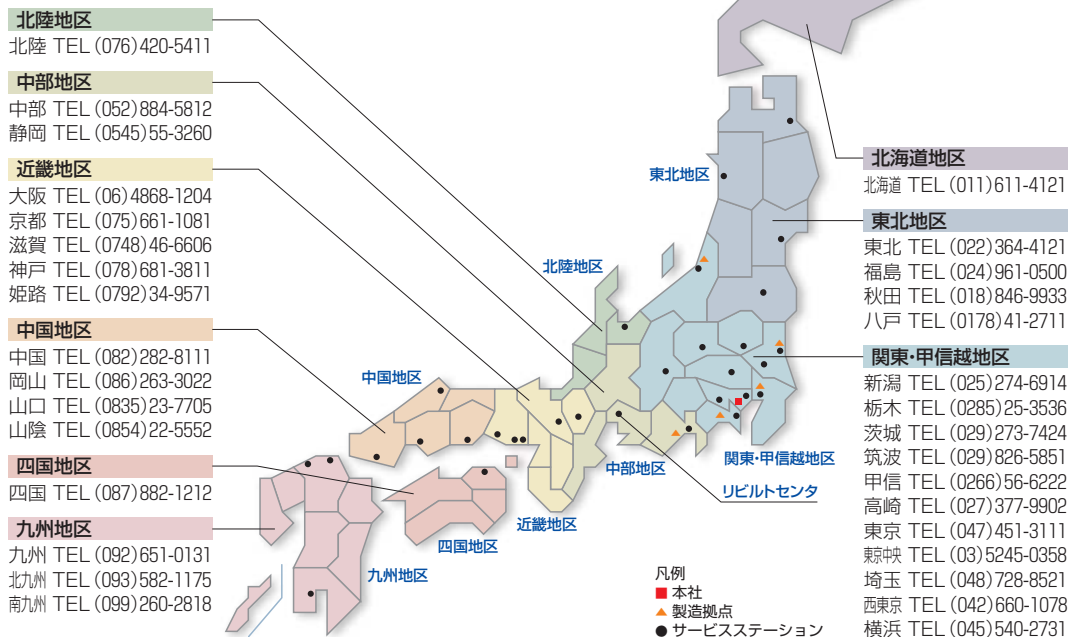

環境・省エネに貢献する
株式会社 日立産機システム

お問い合わせ営業窓口

本社・営業統括本部	〒101-0022 東京都千代田区神田練堀町3番地 (AKSビル)	TEL (03)4345-6045
北海道支社	〒063-0814 札幌市西区琴似四条一丁目1番30号	TEL (011)611-1224
東北支社	〒985-0843 多賀城市明月二丁目3番2号	TEL (022)364-2710
福島支店	〒963-8041 郡山市富田町字西32番2	TEL (024)961-0500
関東支社	〒101-0022 東京都千代田区神田練堀町3番地 (AKSビル)	TEL (03)4345-6056
茨城支店	〒312-0063 ひたちなか市田彦字二本松1646番地2	TEL (029)273-7424
横浜支店	〒223-0057 横浜市港北区新羽町760番1号	TEL (045)540-2731
新潟支店	〒950-0892 新潟市東区寺山二丁目1番5号	TEL (025)274-6914
甲信支店	〒392-0012 諏訪市大字四賀2408番2	TEL (0266)56-6222
北陸支社	〒939-8205 富山市新根塚町一丁目4番43号	TEL (076)420-5711
中部支社	〒456-8544 名古屋市熱田区桜田町16番17号	TEL (052)884-5822
静岡支店	〒417-0034 富士市津田261番18号	TEL (0545)55-3260
関西支社	〒660-0806 尼崎市金楽寺町一丁目2番1号	TEL (06)4868-1226
京滋支店	〒601-8141 京都市南区上鳥羽卯ノ花62番地	TEL (075)661-1081
四国支店	〒761-8012 高松市香西本町142番地5	TEL (087)882-1192
中国支社	〒735-0029 安芸郡府中町茂陰一丁目9番20号	TEL (082)282-0165
山口支店	〒747-0822 防府市勝間三丁目9番17号	TEL (0835)23-7705
九州支社	〒812-0051 福岡市東区箱崎ふ頭五丁目9番26号	TEL (092)651-0141
エンジニアリング事業推進本部	〒101-0022 東京都千代田区神田練堀町3番地 (AKSビル)	TEL (03)4345-6023
海外営業企画部	〒101-0022 東京都千代田区神田練堀町3番地 (AKSビル)	TEL (03)4345-6529

サービスステーションを中心に、
行き届いた保守・サービス活動を行っています。

<http://www.hitachi-ies.co.jp>

信用と行き届いたサービスの当社へ