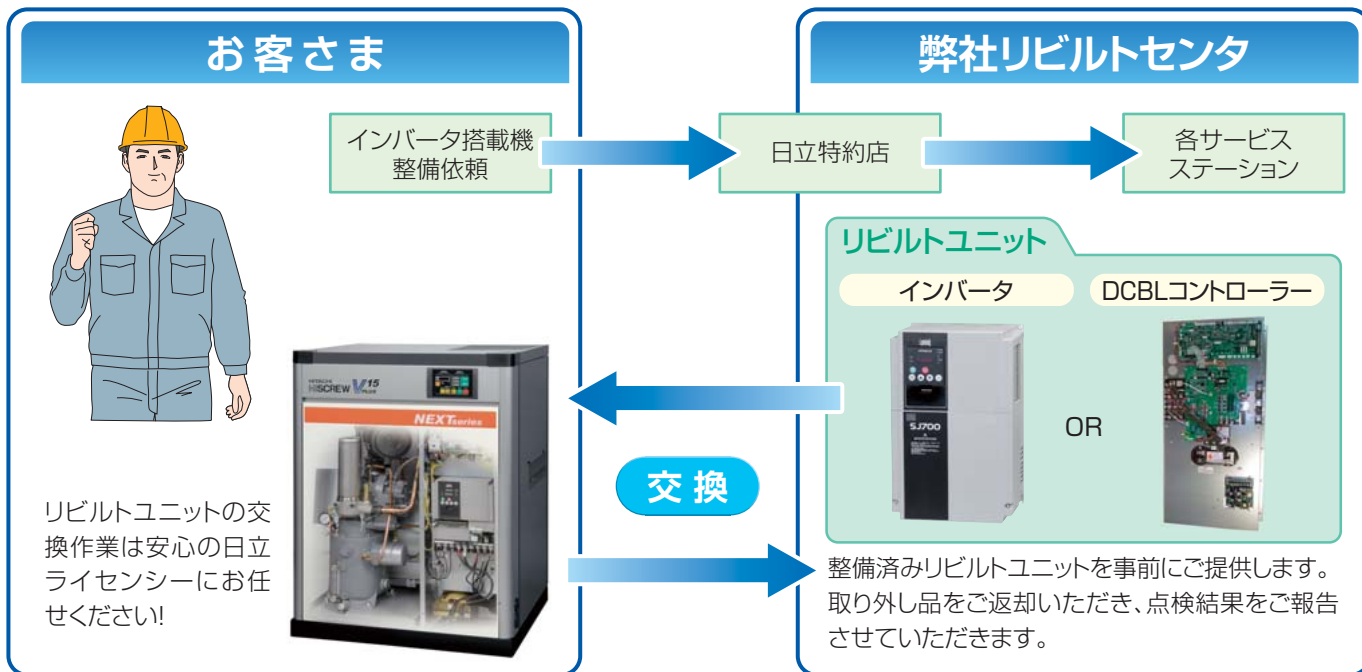

リビルトユニットで 圧縮機の安定稼働をサポートします。

1 圧縮機用インバータ・DCBLコントローラー定期整備のおすすめ

可変速機（インバータ搭載機）にご使用のインバータ・DCBLコントローラーの点検・整備はお済みでしょうか。

定期的なメンテナンスによる予防保全は安心、安全、安定稼働に貢献します。

インバータ・DCBLコントローラーの点検・整備は日立純正・リビルトユニットをおすすめいたします。

リビルト
ユニット活用!!

- リビルト*1ユニット使用で、現地作業が大幅に短縮!
- 使用するリビルトユニットは、専門技術者による整備で安心です!
- 定額整備でメンテナンスコストの予算計画も容易です。*2
- 溜まったホコリも隅々まできれいに清掃します。

*1 リビルト:整備品 *2 故障修理は除きます。 *3 日本国内でのご使用に限りです。

リビルトユニット利用イメージ