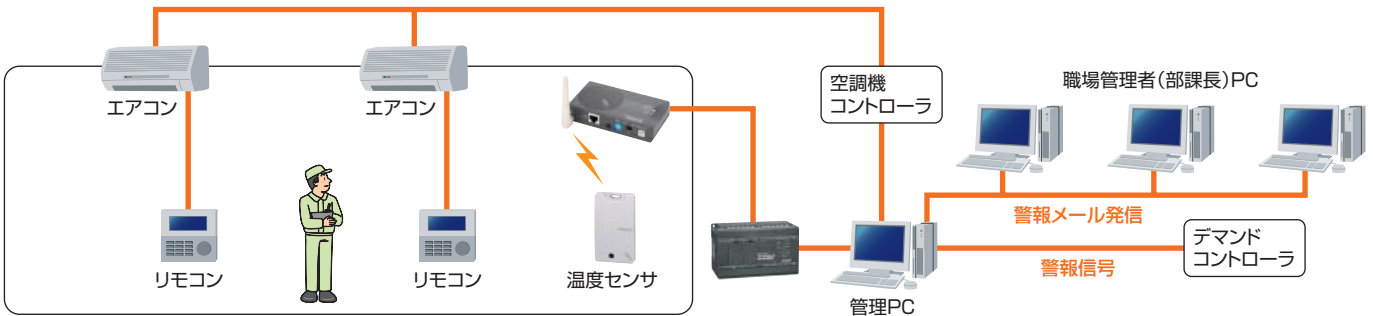

節電対策を「デマンド監視」でサポート

電力使用量監視システム「SEMS[®] monitor」

節電対策の基本は電力使用量の「見える化」です。短期間で、手軽に設置できます。また、拡張時にも柔軟に対応します。

特長

1 LAN、無線通信網を利用して電力監視・機器の状態監視が可能

- 電力監視ユニット、状態監視ユニットなど、目的に応じた機器を用意
電圧、電流、電力量、温度、圧力、流量、警報、漏れ電流など
- WebコントローラによりLAN接続が容易、既設制御盤にも設置が簡単

※本画面はイメージ図であり、実際の画面とは異なります。

主な仕様

| 区分 | 構成機器 | | | | | 監視ソフト | 電力収集盤 (参考寸法) (幅)(高さ)(奥行き)mm ※構成機器により異なります。 |
|---------|-----------------------|--|--------|-------------------|--------------------------|-------|--|
| | 携帯無線端末 CPTrans | 電力収集端末 Webコントローラ | パルス変換器 | 電力監視ユニット H-NET | 近距離無線ユニット smartMODULE | | |
| 無線対応 | ○ | ○ | ○ | オプション | オプション | ○ | W500×H400×D200～ |
| 有線対応 | — | ○ | ○ | オプション | — | ○ | W500×H1000×D200 |
| 構成機器、機能 | | 主な仕様 | | | | | |
| 構成機器 | 電力監視ユニット 【H-NET】 | 【H-NET 電流、電力演算ユニット DE-8IWH3BM】 ○ 電流、電力、電力量など8回路、電圧3系統 | | | | | |
| | 電力収集端末 【Webコントローラ】 | 【23点タイプ EH-WA23DR】 ○ DC入力24V×13点、アナログ入力×2量、リレー出力×10点、アナログ出力×1量 | | | | | |
| | 携帯無線端末 【CPTrans】 | ○ cdmaOne/CDMA 1X、(上り)最大64kbps、(下り)最大144kbps ○ 外部インターフェース:10/100BASE-T | | | | | |
| 監視ソフト機能 | | 【デマンド監視】: 目標値、警報値、注意値等を設定し電力を監視 【トレンドグラフ】: 前年と当年の電力トレンドを並列に表示(日、1～6か月、年) 【帳票出力】: 収集したデータを日報、月報、年報形式として出力 | | | | | |

●本システムは個別にお打合わせの上、お見積りさせていただきますので、下記の営業窓口にお問い合わせください。

デマンド制御システム例(空調節電管理システム)

- 無線温度センサで作業位置での温度監視。
- 設定温度で空調機をON-OFF。
- デマンド警報信号で空調機停止、リモコン操作禁止。
- デマンド警報信号で職場管理者へメール発信。

⚠️ 安全に関するご注意

●ご使用前に「取扱説明書」をよくお読みの上、正しくお使いください。