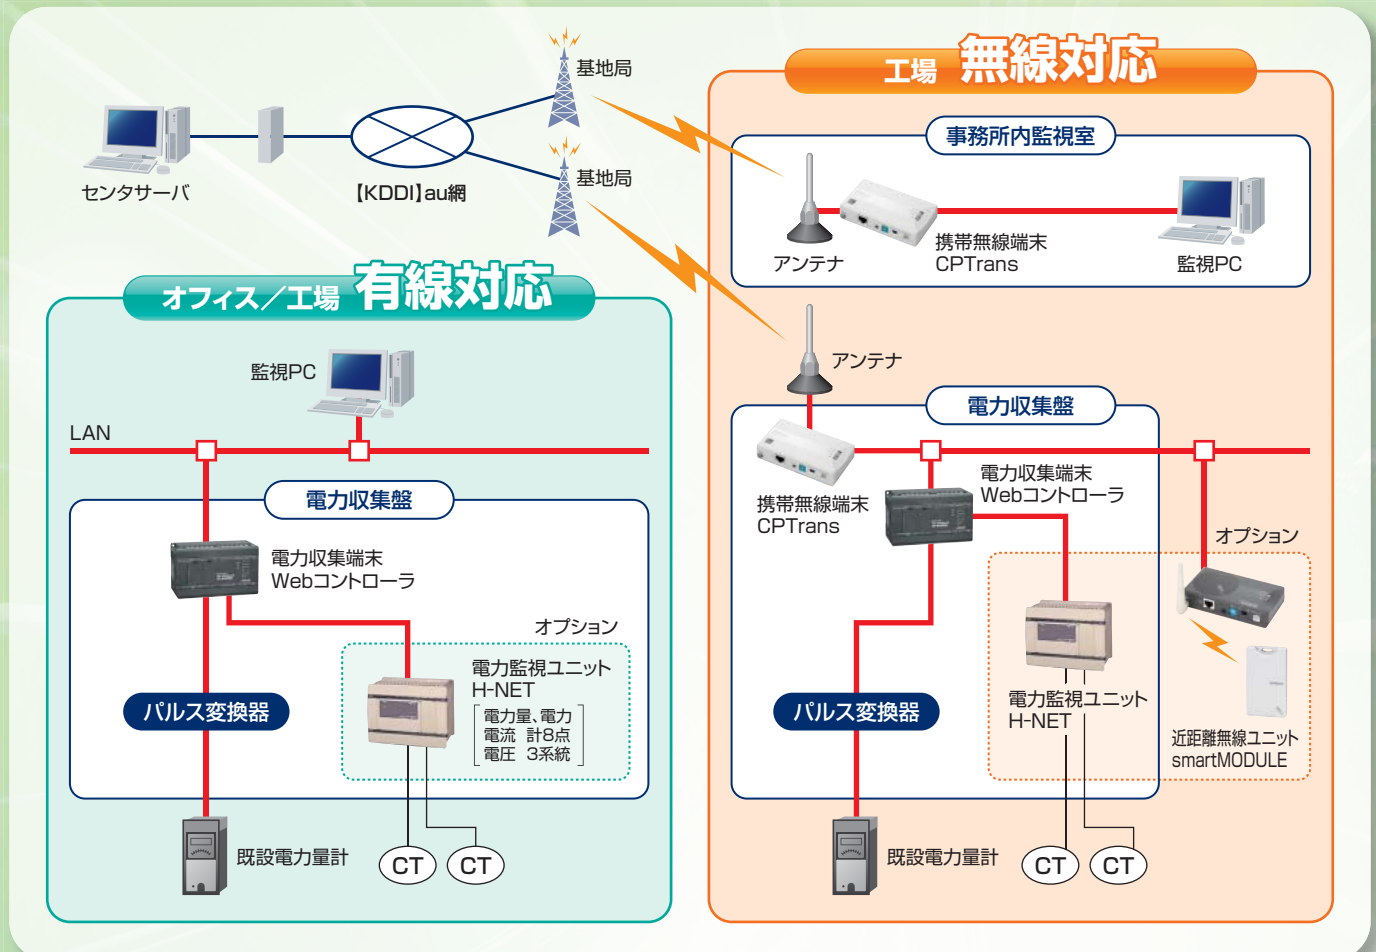

節電対策を「デマンド監視」でサポート

電力使用量監視システム「SEMS[®] monitor」

節電対策の基本は電力使用量の「見える化」です。短期間で、手軽に設置できます。また、拡張時にも柔軟に対応します。

特長

1 LAN、無線通信網を利用して電力監視・機器の状態監視が可能

- 電力監視ユニット、状態監視ユニットなど、目的に応じた機器を用意
電圧、電流、電力量、温度、圧力、流量、警報、漏れ電流など
- WebコントローラによりLAN接続が容易、既設制御盤にも設置が簡単

2 無線通信網により、セキュアなデータ収集システムの構築が容易

- オフィス、工場等のデータを専用線の設置工事なしに監視が可能
- 社内情報システム網と別回線のシステム構築や回線の改変が容易
携帯無線端末CPTransによりau網に接続し、よりセキュアなシステムを構築

3 デマンド監視ソフトを標準装備、デマンド制御にはオプションで対応

- 電力管理、トレンドグラフ、デマンド管理、温度管理など

監視PC画面例

※本画面はイメージ図であり、実際の画面とは異なります。

主な仕様

| 区分 | 構成機器 | | | | | 監視ソフト | 電力収集盤 (参考寸法) (幅)(高さ)(奥行き)mm ※構成機器により異なります。 |
|---------|-----------------------|--|--------|-------------------|--------------------------|-------|--|
| | 携帯無線端末 CPTrans | 電力収集端末 Webコントローラ | パルス変換器 | 電力監視ユニット H-NET | 近距離無線ユニット smartMODULE | | |
| 無線対応 | ○ | ○ | ○ | オプション | オプション | ○ | W500×H400×D200～ |
| 有線対応 | — | ○ | ○ | オプション | — | ○ | W500×H1000×D200 |
| 構成機器、機能 | | 主な仕様 | | | | | |
| 構成機器 | 電力監視ユニット 【H-NET】 | 【H-NET 電流、電力演算ユニット DE-8IWH3BM】 ○ 電流、電力、電力量など8回路、電圧3系統 | | | | | |
| | 電力収集端末 【Webコントローラ】 | 【23点タイプ EH-WA23DR】 ○ DC入力24V×13点、アナログ入力×2量、リレー出力×10点、アナログ出力×1量 | | | | | |
| | 携帯無線端末 【CPTrans】 | ○ cdmaOne/CDMA 1X、(上り)最大64kbps、(下り)最大144kbps ○ 外部インターフェース:10/100BASE-T | | | | | |
| 監視ソフト機能 | | 【デマンド監視】: 目標値、警報値、注意値等を設定し電力を監視 【トレンドグラフ】: 前年と当年の電力トレンドを並列に表示(日、1～6か月、年) 【帳票出力】: 収集したデータを日報、月報、年報形式として出力 | | | | | |