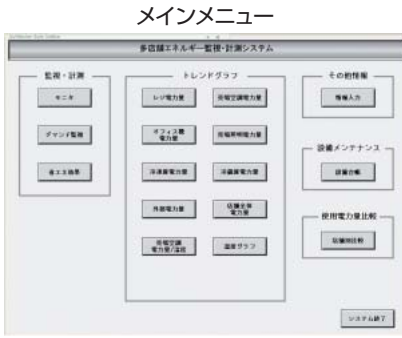

節電対策を「デマンド監視」でサポート

電力使用量監視システム「SEMS[®] monitor」

節電対策の基本は電力使用量の「見える化」です。短期間で、手軽に設置できます。また、拡張時にも柔軟に対応します。

特長

1 LAN、無線通信網を利用して電力監視・機器の状態監視が可能

- 電力監視ユニット、状態監視ユニットなど、目的に応じた機器を用意
電圧、電流、電力量、温度、圧力、流量、警報、漏れ電流など
- WebコントローラによりLAN接続が容易、既設制御盤にも設置が簡単

2 無線通信網により、セキュアなデータ収集システムの構築が容易

- オフィス、工場等のデータを専用線の設置工事なしに監視が可能
- 社内情報システム網と別回線のシステム構築や回線の改変が容易
携帯無線端末CPTransによりau網に接続し、よりセキュアなシステムを構築

3 デマンド監視ソフトを標準装備、デマンド制御にはオプションで対応

- 電力管理、トレンドグラフ、デマンド管理、温度管理など

監視PC画面例