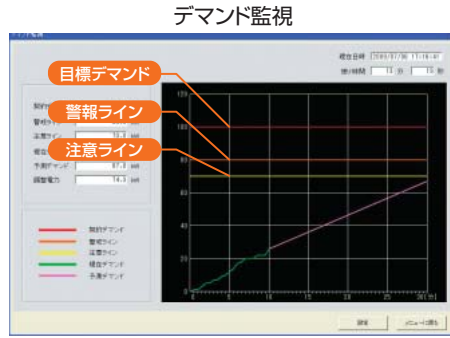

節電対策を「デマンド監視」でサポート

電力使用量監視システム「SEMS[®] monitor」

節電対策の基本は電力使用量の「見える化」です。短期間で、手軽に設置できます。また、拡張時にも柔軟に対応します。

特長

1 LAN、無線通信網を利用して電力監視・機器の状態監視が可能

- 電力監視ユニット、状態監視ユニットなど、目的に応じた機器を用意
電圧、電流、電力量、温度、圧力、流量、警報、漏れ電流など
- WebコントローラによりLAN接続が容易、既設制御盤にも設置が簡単

2 無線通信網により、セキュアなデータ収集システムの構築が容易

- オフィス、工場等のデータを専用線の設置工事なしに監視が可能
- 社内情報システム網と別回線のシステム構築や回線の改変が容易
携帯無線端末CPTransによりau網に接続し、よりセキュアなシステムを構築

3 デマンド監視ソフトを標準装備、デマンド制御にはオプションで対応

- 電力管理、トレンドグラフ、デマンド管理、温度管理など

監視PC画面例

※本画面はイメージ図であり、実際の画面とは異なります。

主な仕様

| 区分 | 構成機器 | | | | | 監視ソフト | 電力収集盤 (参考寸法) (幅)(高さ)(奥行き)mm ※構成機器により異なります。 |
|---------|-----------------------|--|--------|-------------------|--------------------------|-------|--|
| | 携帯無線端末 CPTrans | 電力収集端末 Webコントローラ | パルス変換器 | 電力監視ユニット H-NET | 近距離無線ユニット smartMODULE | | |
| 無線対応 | ○ | ○ | ○ | オプション | オプション | ○ | W500×H400×D200～ |
| 有線対応 | — | ○ | ○ | オプション | — | ○ | W500×H1000×D200 |
| 構成機器、機能 | | 主な仕様 | | | | | |
| 構成機器 | 電力監視ユニット 【H-NET】 | 【H-NET 電流、電力演算ユニット DE-8IWH3BM】 ○ 電流、電力、電力量など8回路、電圧3系統 | | | | | |
| | 電力収集端末 【Webコントローラ】 | 【23点タイプ EH-WA23DR】 ○ DC入力24V×13点、アナログ入力×2量、リレー出力×10点、アナログ出力×1量 | | | | | |
| | 携帯無線端末 【CPTrans】 | ○ cdmaOne/CDMA 1X、(上り)最大64kbps、(下り)最大144kbps ○ 外部インターフェース:10/100BASE-T | | | | | |
| 監視ソフト機能 | | 【デマンド監視】: 目標値、警報値、注意値等を設定し電力を監視 【トレンドグラフ】: 前年と当年の電力トレンドを並列に表示(日、1～6か月、年) 【帳票出力】: 収集したデータを日報、月報、年報形式として出力 | | | | | |